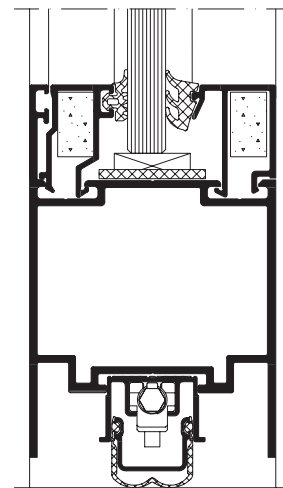

Schüco Tür ADS 65.NI FR 30, Maßstab = 1:2
Schüco Door ADS 65.NI FR 30, scale = 1:2

Grüne Technologie für den Blauen Planeten
Saubere Energie aus Solar und Fenstern

Green Technology for the Blue Planet
Clean Energy from Solar and Windows

Schüco ADS 65.NI FR 30

- Lichte Durchgangsmaße:
1-flg. 1.400 × 2.488 mm
2-flg. 2.820 × 2.488 mm
- Multifunktionsnut für schnelle klemmbare Befestigung der Systembeschläge mittels Drehnutenstein
- Systembeschläge überwiegend mit allen Schüco Brand- und Rauchschutzserien kompatibel
- Multifunktionstür: gleichzeitige Kombination mit Rauchschutz, Schallschutz und Absturzsicherheit

Schüco ADS 65.NI FR 30

- Clear opening dimensions:
Single-leaf 1.400 × 2.488 mm
Double-leaf 2.820 × 2.488 mm
- Multi-purpose groove for fast, push-in fixing of system fittings by means of sliding blocks
- The system fittings are compatible with all Schüco fire and smoke-resistant series
- Multi-purpose door: can simultaneously combine smoke protection, sound reduction and safety barriers