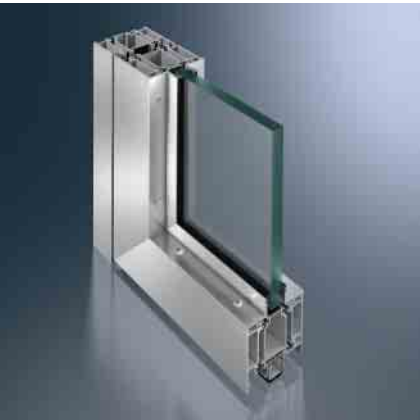

Schüco ADS 65.NI FR 30

Aluminium Brandschutztürsysteme und Wandelemente
Aluminium door/fire-resistant systems and wall units

Variable Lösungen für Tür- und Wandkonstruktionen bietet das ungedämmte Aluminium Brandschutzsystem Schüco ADS 65.NI FR 30. Mit dem speziell für den Innenbereich konzipierten System sind auch großdimensionierte 1- und 2-flügelige Türkonstruktionen inklusive Multifunktionsüren realisierbar. Schüco ADS 65.NI FR 30 ist einschließlich der Systembeschläge komplett geprüft und erfüllt die Feuerwiderstandsklassen E30/EW30 nach EN 1364/1634 und für die Wandelemente G30 nach DIN 4102.

The non-insulated aluminium fire protection system Schüco ADS 65.NI FR 30 offers variable solutions for door and wall constructions. The system, specifically designed for internal use, permits generously sized single and double-leaf door constructions, including multi-purpose doors. Schüco ADS 65.NI FR 30, including the system fittings, has been fully tested and complies with fire resistance classes E30/EW30 in accordance with EN 1364/1634 and for the G30 wall unit in accordance with DIN 4102.

SCHÜCO

Schüco ADS 65. NI FR 30

Aluminium Brandschutztürsysteme und Wandelemente
Aluminium door/fire-resistant systems and wall units

Schüco ADS 65.NI FR 30

Die Aluminium Tür- und Wandkonstruktionen sind dank multifunktionaler Ausstattungsoptionen vielseitig einsetzbar und harmonisieren bestens mit den Türsystemen von Schüco.

Schüco ADS 65.NI FR 30

- Lichte Durchgangsmaße:
1-flg. 1.400 × 2.488 mm
2-flg. 2.820 × 2.488 mm
- Multifunktionsnut für schnelle klemmbare Befestigung der Systembeschläge mittels Drehnutenstein
- Systembeschläge überwiegend mit allen Schüco Brand- und Rauchschutzserien kompatibel
- Multifunktionstür: gleichzeitige Kombination mit Rauchschutz, Schallschutz und Absturzsicherheit