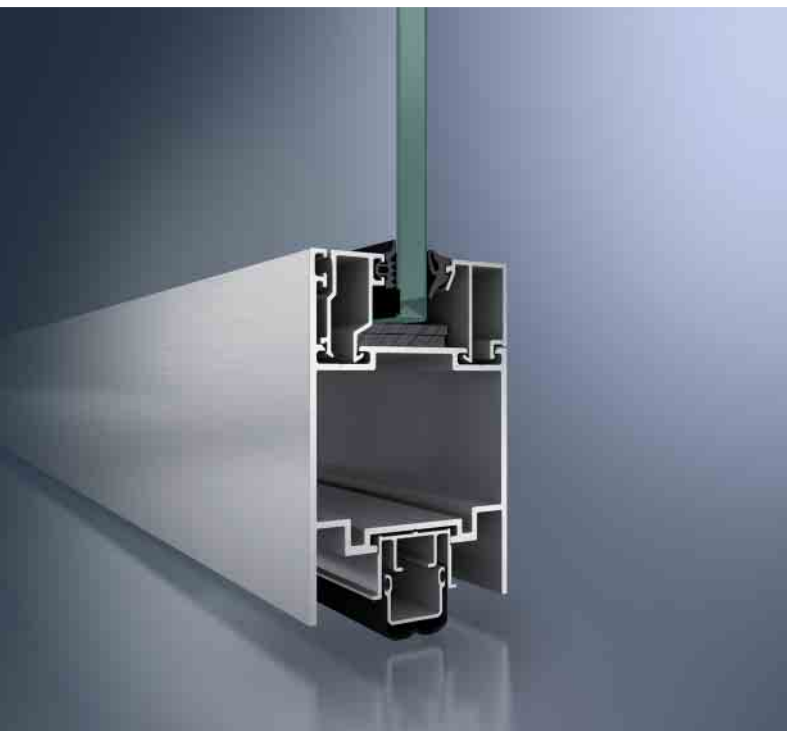

Schüco ADS 65.NI FR 30

Aluminium Brandschutztürsysteme und Wandelemente
Aluminium door/fire-resistant systems and wall units

Variable Lösungen für Tür- und Wandkonstruktionen bietet das ungedämmte Aluminium Brandschutzsystem Schüco ADS 65.NI FR 30. Mit dem speziell für den Innenbereich konzipierten System sind auch großdimensionierte 1- und 2-flügelige Türkonstruktionen inklusive Multifunktionsüren realisierbar. Schüco ADS 65.NI FR 30 ist einschließlich der Systembeschläge komplett geprüft und erfüllt die Feuerwiderstandsklassen E30/EW30 nach EN 1364/1634 und für die Wandelemente G30 nach DIN 4102.

The non-insulated aluminium fire protection system Schüco ADS 65.NI FR 30 offers variable solutions for door and wall constructions. The system, specifically designed for internal use, permits generously sized single and double-leaf door constructions, including multi-purpose doors. Schüco ADS 65.NI FR 30, including the system fittings, has been fully tested and complies with fire resistance classes E30/EW30 in accordance with EN 1364/1634 and for the G30 wall unit in accordance with DIN 4102.

Schüco Tür ADS 65.NI FR 30, Maßstab = 1:2
Schüco Door ADS 65.NI FR 30, scale = 1:2

Grüne Technologie für den Blauen Planeten
Saubere Energie aus Solar und Fenstern

Green Technology for the Blue Planet
Clean Energy from Solar and Windows

Schüco ADS 65.NI FR 30

- Lichte Durchgangsmaße:
1-flg. 1.400 × 2.488 mm
2-flg. 2.820 × 2.488 mm
- Multifunktionsnut für schnelle klemmbare Befestigung der Systembeschläge mittels Drehnutenstein
- Systembeschläge überwiegend mit allen Schüco Brand- und Rauchschutzserien kompatibel
- Multifunktionstür: gleichzeitige Kombination mit Rauchschutz, Schallschutz und Absturzsicherheit